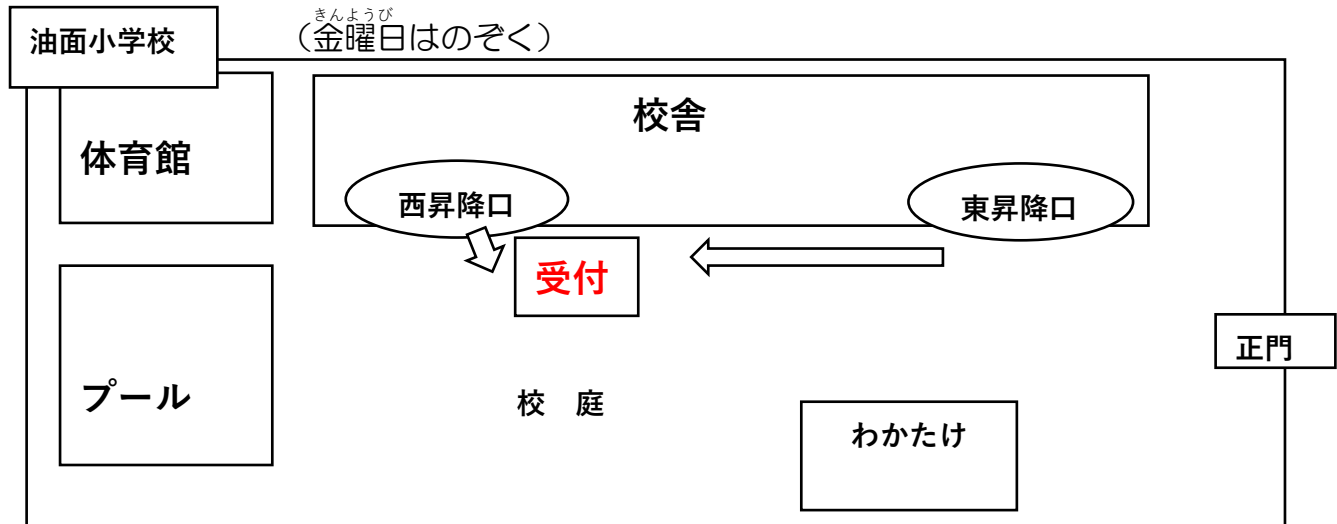

※活動場所は急に変更になることがあります。

サタデースクール油面 (SSA) のお知らせ

サタデースクール油面 (SSA) は土曜日や日曜日、夏休みなど学校がお休みのときに、子どもたちにいろいろな新しいことを体験したり遊んだりする場所です。5月以降にいろいろな活動をする予定です。こちらでもお知らせしますので、楽しみにしててください。

※ サタデースクール油面 (SSA) お問い合わせ先 ssahoshi@gmail.com

ランランひろば 利用の流れ

- 授業終了
↓
受付
(西昇降口前)
あそび活動
↓
下校
- ①授業が終わったらランドセルと上履き（体育館で遊ぶとき）を持って西昇降口前の受付にきてください（雨の日は校舎の中を通ります）
 - ②受付簿の自分の名前前の「きた」に○をつけます
 - ③ランドセルは決められた場所に置いてください
 - ④その日あそべる場所を確認します ルールを守ってあそびましょう
※体育館やサブルームで遊ぶときは上履きをもってきてください
 - ⑤帰る時間になったら受付簿の「かえる」に○をつけます
※上履きは学校の下駄箱に自分で戻します ※気をつけて帰ります